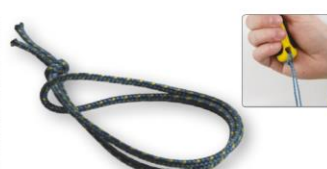

**Longueur / largeur** : 60 mm / 20 mm

**Matière** : Polyester hydrofuge

**Capacité** : 1 kg maxi

**Avec une boucle plate pour le passage d'un mousqueton.**

**3800RTLW3**

KIT de 5 Bracelets en sangle avec anneau métallique pour connexion aux outils sans trou. À utiliser avec le collier de serrage RTLX1

**Longueur / largeur** : 70 mm / 20 mm

**Matière** : Polyester hydrofuge

**Capacité** : 1 kg maxi

**Boucle plate et anneau-D**

**3800RTLW4**

KIT de 5 Double-Bracelets en sangle pour connexion aux outils

**Longueur / largeur** : 340 mm / 20 mm

**Matière** : Polyester hydrofuge

**Capacité** : 1 kg maxi

**Avec une boucle plate pour le passage d'un mousqueton.**

**3800RTLRL1**

Bracelet en drisse pour connexion aux outils possédant un trou

**Longueur / diamètre** : 10m / 2 mm

**Matière** : Cordage en nylon

**Capacité** : 1 kg maxi

**3800RTLC1**

Mousqueton acier zingué pour connexion longe/outil à utiliser avec le bracelet ref RTLRL1

**Ouverture** : 8 mm

**Dimensions** : 50 x 25 mm